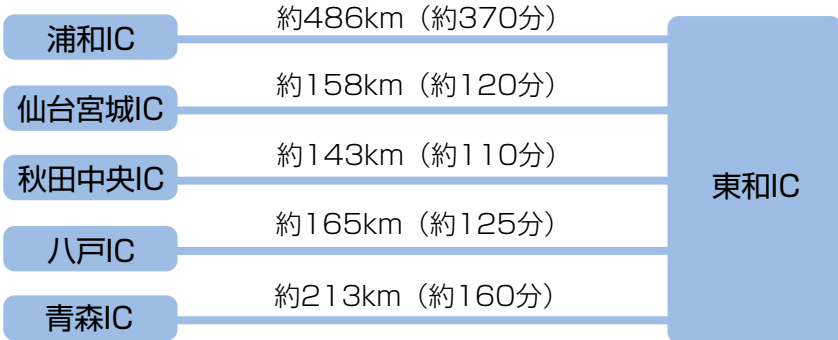

釜石線

高速道路 (東和IC)